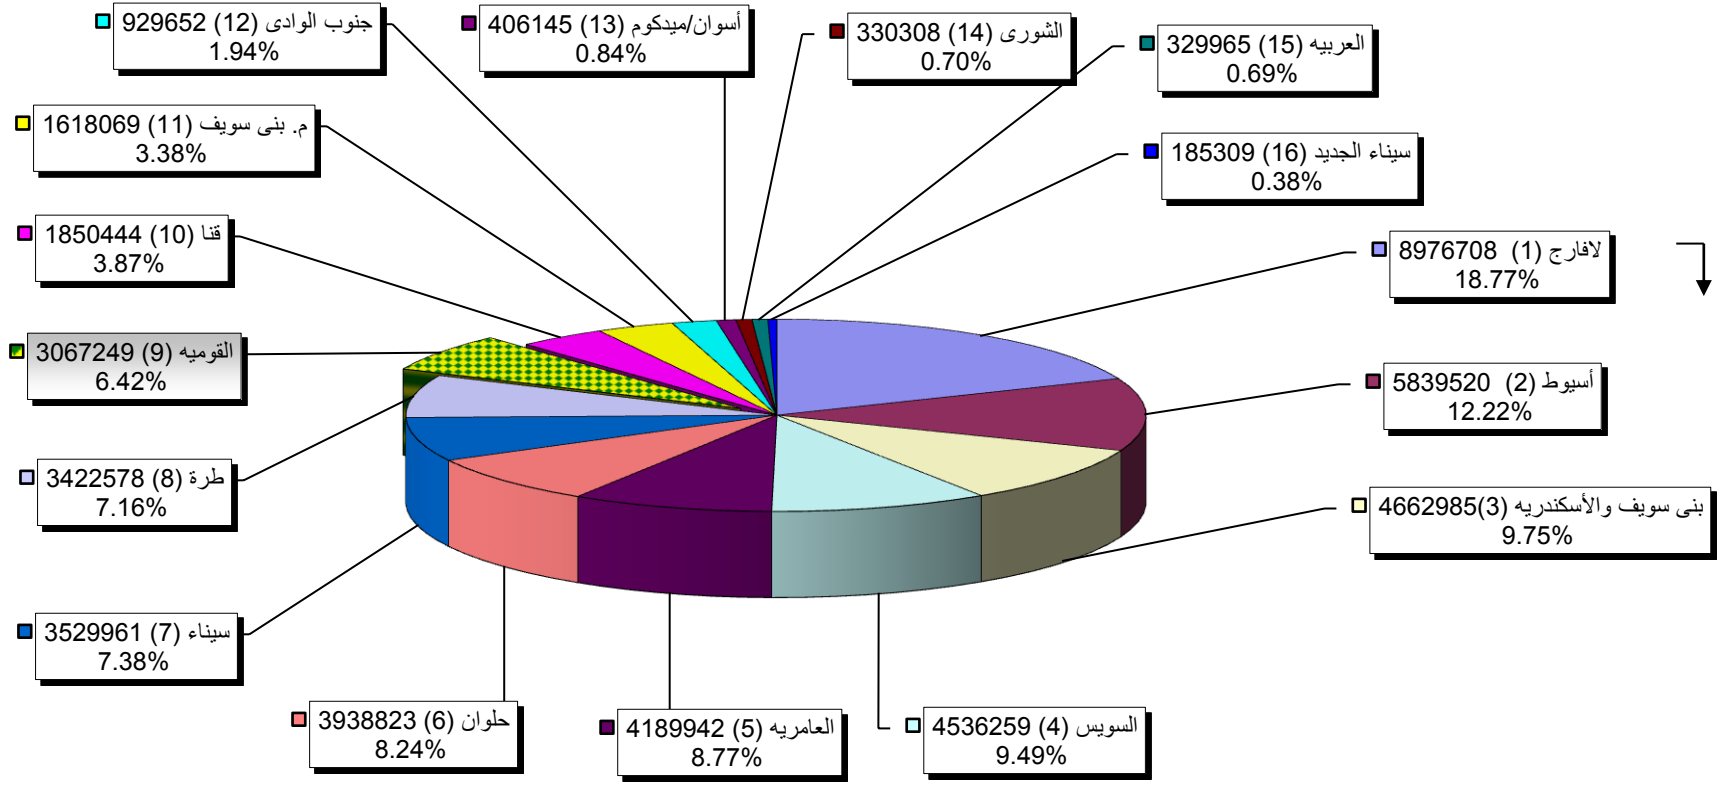

كميات وحصص شركات الأسمنت بمصر في تسليمات الأسمنت المحليه
بالعام المالي 2010/2009 بإجمالي 47813917 طن

لافارج (1)	أسيوط (2)	بنى سويف والأسكندريه (3)	السويس (4)	العامريه (5)	حلوان (6)
سيناء (7)	طره (8)	القوميه (9)	قنا (10)	م. بنى سويف (11)	جنوب الوادى (12)
أسوان/ميدكوم (13)	الشورى (14)	العريبه (15)	سيناء الجديد (16)		

(1) لافارج	(2) أسيوط	(3) بنى سويف والأسكندريه	(4) السويس	(5) العامريه	(6) حلوان	(7) سيناء
8976708	5839520	4662985	4536259	4189942	3938823	3529961

العرييه (15) الشورى (14) أسوان/ميدكوم (13) جنوب الوادى (12) م. بنى سويف (11) قنا (10) القوميه (9) طرة (8)
3422578 3067249 1850444 1618069 929652 406145 330308 329965

سيناء الجديد (16)
185309